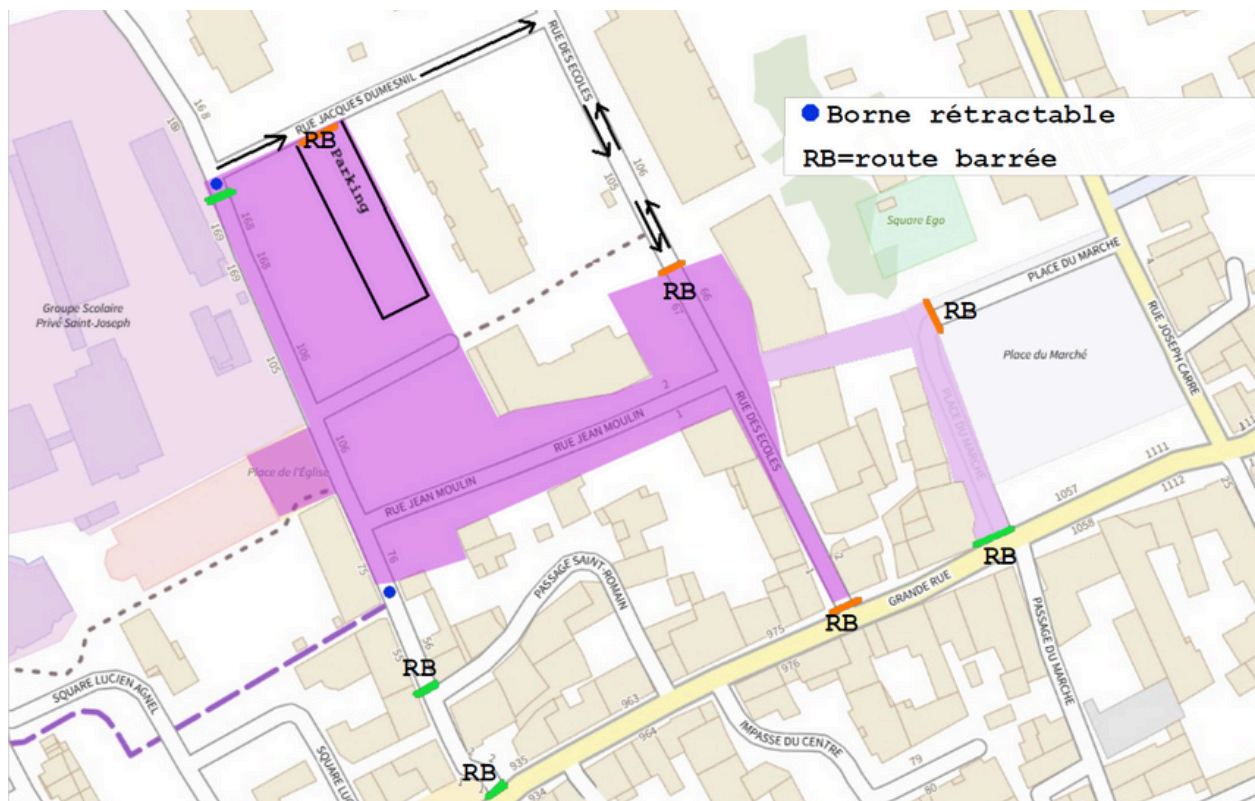

VOS CONDITIONS DE CIRCULATION

8 NOV
2025

DANS LE CADRE DE

LA FOIRE DE LA SAINT MARTIN

À l'occasion de la Foire de Miribel, la Ville met en place une réglementation spéciale afin d'assurer la sécurité et le bon déroulement de l'événement.

Circulation et stationnement interdits :

Le samedi 8 novembre 2025, entre 6h et 21h (zone **en violet**)

- rue des écoles
- place Jean Moulin (parking + rue)
- sur le passage Nelly FELD,
- sur l'allée Ouest de la Place du Marché (de la Grande Rue au Square Ego),

⚠ Les véhicules stationnés dans ces zones seront considérés comme gênants et susceptibles d'être mis en fourrière.

Ces restrictions ne concernent pas les véhicules effectuant des missions de sécurité ou de secours.