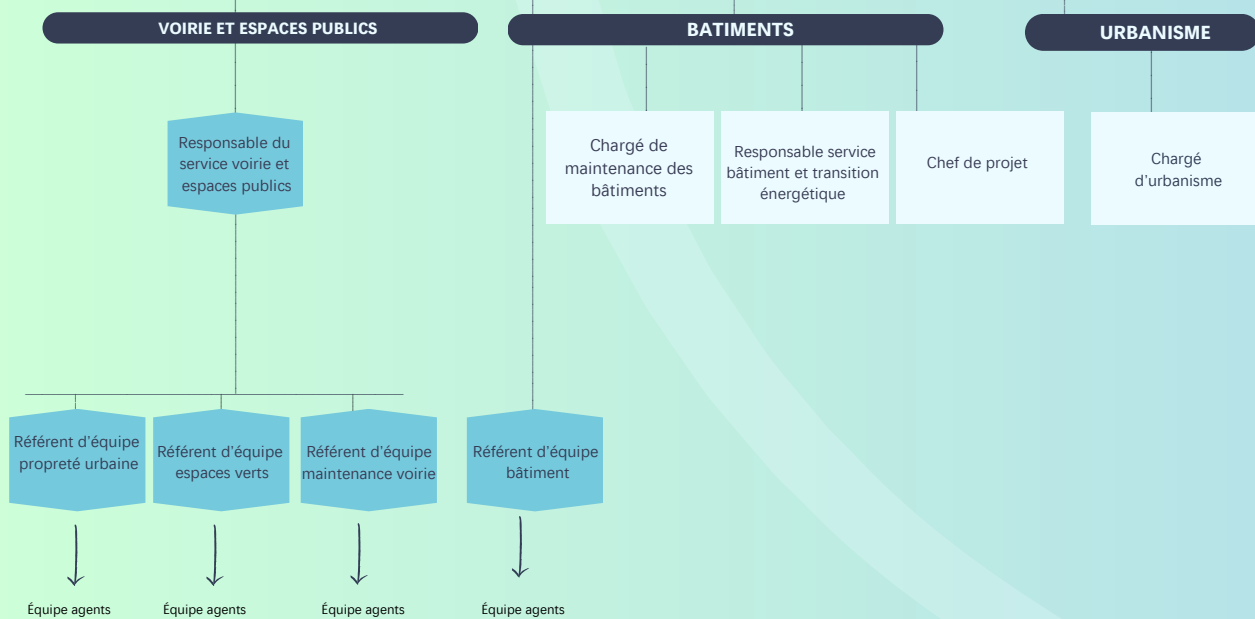

## DIRECTION VIE DE LA CITÉ

**Directrice GELY Anne-Laure**

## DIRECTION ENFANCE JEUNESSE

**Directeur COULON Yohann**

**Directrice générale des services ROSTAING Elodie**

## DIRECTION SERVICES TECHNIQUES

**Directeur LUCAS Sylvain**

Pôle administratif

Pool de remplacement

Pool de remplacement

Sites extérieurs