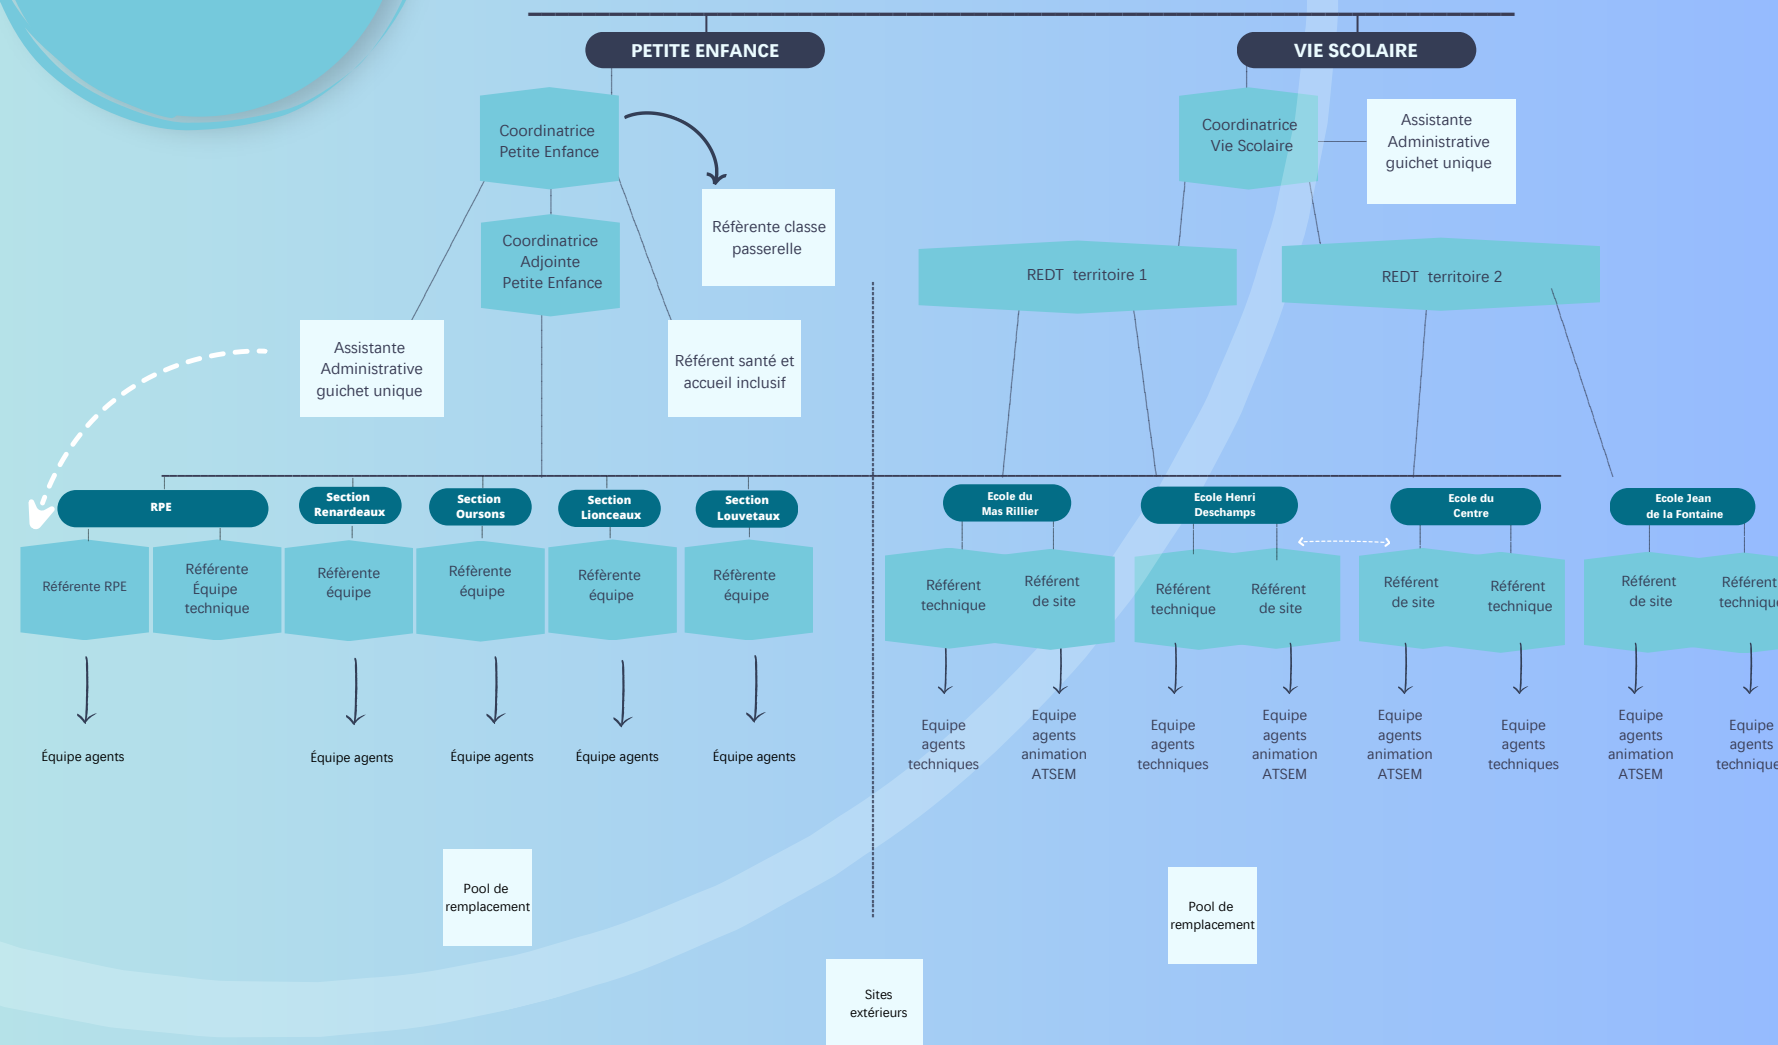

## DIRECTION VIE DE LA CITÉ

**Directrice GELY Anne-Laure**

## DIRECTION ENFANCE JEUNESSE

**Directeur COULON Yohann**

**Directrice générale des services ROSTAING Elodie**

## DIRECTION SERVICES TECHNIQUES

**Directeur LUCAS Sylvain**

Pôle administratif

Pool de remplacement

Pool de remplacement

Sites extérieurs